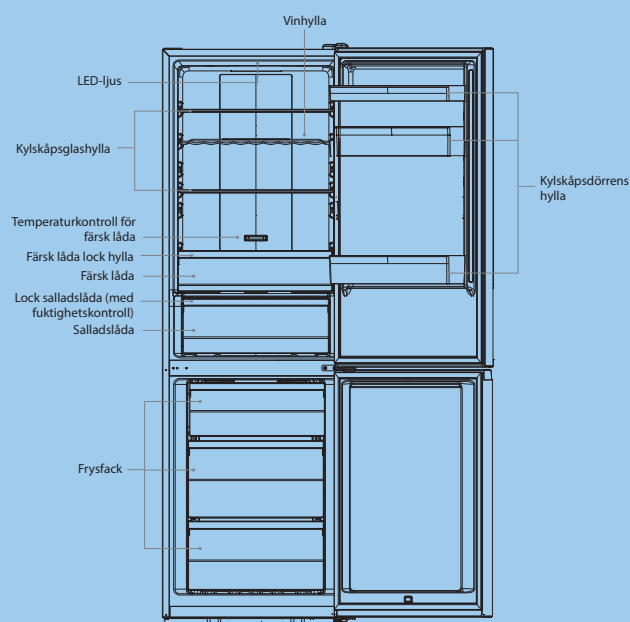

TEKNISKA SPECIFIKATIONER

EAN-kod	5017416813334	Vikt	64 kg
Tillverkarens artikelnummer	EBF200W23D	Vikt inkl emballage	70 kg
Energiklass	D	Produktmått (H x B x D)	2004 x 595 x 590 mm
Årlig energiförbrukning	197 kWh/år	Produktmått inkl emballage (H x B x D)	2079 x 645 x 628 mm
Märkspänning	220-240V~, 50 Hz	Självavfrostande frys (NoFrost)	Ja
Märkström	1,0 A	Dörrhängning	Höger
Klimatklass: SN, N, ST, T Enheten är avsedd att användas vid rumstemperatur mellan 10°C och 43°C för att få den angivna energiförbrukningen och klassningen.		Omhängningsbar dörr	Ja
Kylarvätska, vikt	32 g	Typ av handtag	Integrerat
Lagringskapacitet vid strömavbrott	10 h	Antal hyllor i kylskåpet	2
Fryskapacitet	6 kg/24h	Antal kyllådor	2
Antal kompressorer	1	Avdelning för färskvaror	Ja
Volym kyl	238 l	Flaskställ	Ja
Volym frys	98 l	Justerbara fötter	Ja
Ljudnivå	35 dB	Belysning	Ja, LED
Luftcirkulation	Multiflow	Wi-Fi	Nej
		Display	Ja (utanpå dörren)

PRODUKTÖVERSIKT & INSTALLATIONSMÅTT

Fota för att komma till bruksanvisning

epoq

HOS ELGIGANTEN