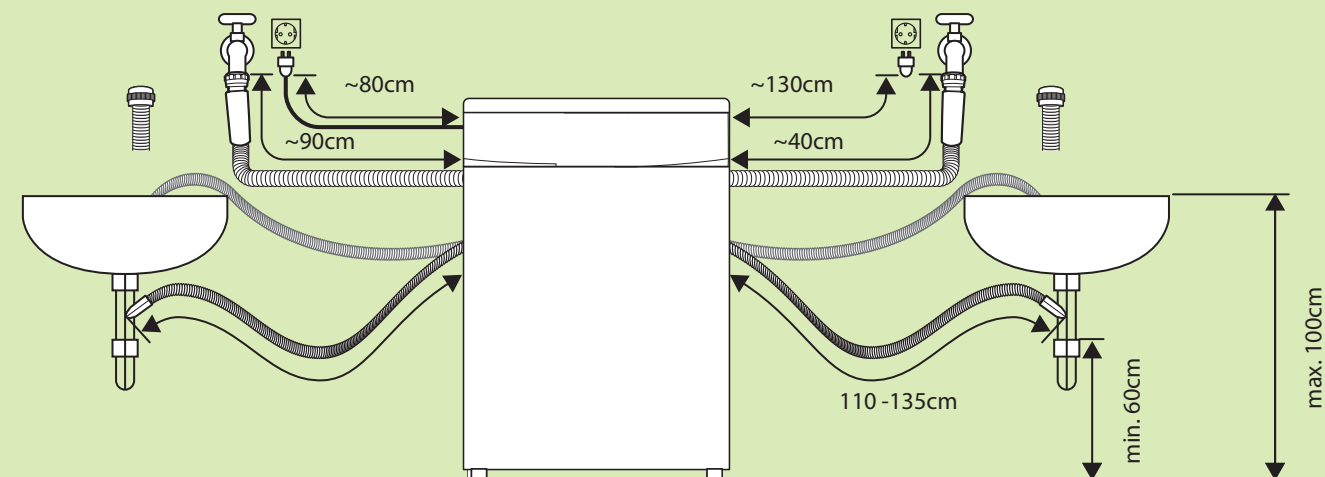

TEKNISKA SPECIFIKATIONER

EAN-kod	5017416812283	Trumvolym	5 l
Tillverkarens artikelnummer	ETL813W23	Produktmått (H x B x D)	875 x 400 x 610 mm
Märkesspänning	220-240 V~, 50 Hz	Produktmått inkl emballage (H x B x D)	895 x 490 x 690 mm
Maximal ström	10 A	Vikt	56 kg
Nominell ineffekt	1900 W	Vikt inkl emballage	60 kg
Ingående vattentryck	Min 0,1, max 1,0 MPa	Kolborstfri motor	Ja
Energiklass	A	Ångfunktion	Ja
Energiförbrukning tvätt (kWh/100 cykler)	47 kWh	Ullprogram	Ja
Vattenförbrukning tvätt (Liter/Cykel)	48 l	Automatisk dosering av tvättmedel	Nej
Kapacitet för tvättcykel	8 kg	Wi-Fi	Nej
Cykelvarighet för tvättcykel	3:38 tim	Trumbelysning	Nej
Centrifugeringshastighet	1300	Fördröjd start alternativ	Ja
Centrifugeringseffekt (EU)	B	Indikator för återstående tid	Ja
Restfuktighet	53,9 %	Snabbprogram	Ja
Ljudnivå / Ljudklass	78 dB / C	Funktioner: Express 45/15, Ångtvätt, ECO 40-60, 20°C, Ull, Centrifugering, Jeans, Sport, Babyplagg, Mix, Syntet, Bomull	

PRODUKTÖVERSIKT & INSTALLATIONSMÅTT

Fota för att komma till bruksanvisning

epoq

HOS ELGIGANTEN