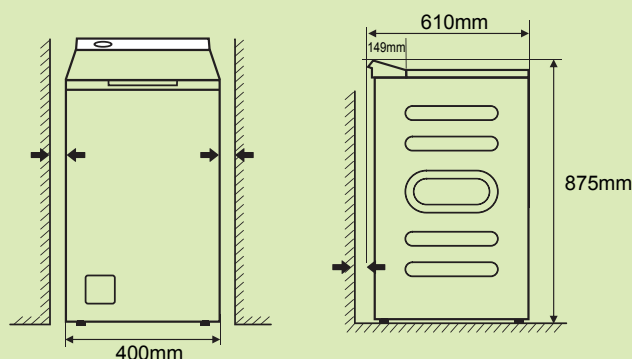

TEKNISKA SPECIFIKATIONER

EAN-kod	5017416812283	Trumvolym	5 l
Tillverkarens artikelnummer	ETL813W23	Produktmått (H x B x D)	875 x 400 x 610 mm
Märkesspänning	220-240 V~, 50 Hz	Produktmått inkl emballage (H x B x D)	895 x 490 x 690 mm
Maximal ström	10 A	Vikt	56 kg
Nominell ineffekt	1900 W	Vikt inkl emballage	60 kg
Ingående vattentryck	Min 0,1, max 1,0 MPa	Kolborstfri motor	Ja
Energiklass	A	Ångfunktion	Ja
Energiförbrukning tvätt (kWh/100 cykler)	47 kWh	Ullprogram	Ja
Vattenförbrukning tvätt (Liter/Cykel)	48 l	Automatisk dosering av tvättmedel	Nej
Kapacitet för tvättcykel	8 kg	Wi-Fi	Nej
Cykelvarighet för tvättcykel	3:38 tim	Trumbelysning	Nej
Centrifugeringshastighet	1300	Fördröjd start alternativ	Ja
Centrifugeringseffekt (EU)	B	Indikator för återstående tid	Ja
Restfuktighet	53,9 %	Snabbprogram	Ja
Ljudnivå / Ljudklass	78 dB / C	Funktioner: Express 45/15, Ångtvätt, ECO 40-60, 20°C, Ull, Centrifugering, Jeans, Sport, Babyplagg, Mix, Syntet, Bomull	

PRODUKTÖVERSIKT & INSTALLATIONSMÅTT

Fota för att komma till bruksanvisning

epoq

HOS ELGIGANTEN