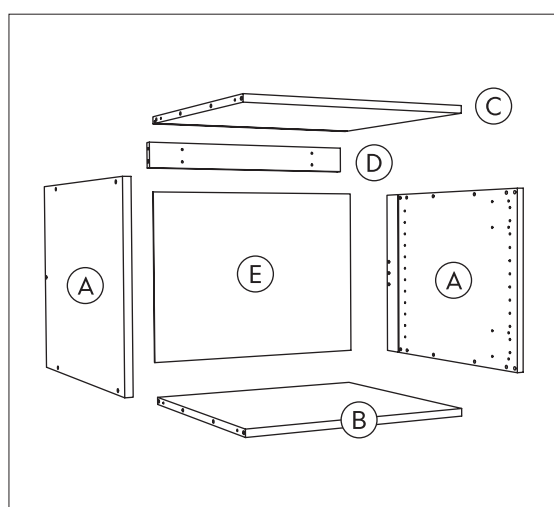

SE Överskåp ovan kyl/frys
DK Topskab køleskab/fryser
NO Overskap over kjøl/frys
FI Yläkaappi jääkaapin/pakastimen yläpuolelle
EN Top cabinet over refrigerator

E15206002202	E15206003502	E15206004502	E15206005702
E15206002205	E15206003505	E15206004505	E15206005705
60x22	60x35	60x45	60x57

!

SE Skåpsidorna måste fästas mot ett högskåp eller golvstående täcksida.
DK Siden af kabinettet skal fastgøres til et højskab, eller en dækside der går helt til gulv.
NO Skapsidene må festes mot et høyskap eller dekkstider som står på gulvet.
FI Kaapin sivut täytyy kiinnittää korkean kaappiin tai pöytäkaapin peitelevyyn.
EN Cabinet sides must be attached to a tall cabinet or floor standing cover panel.