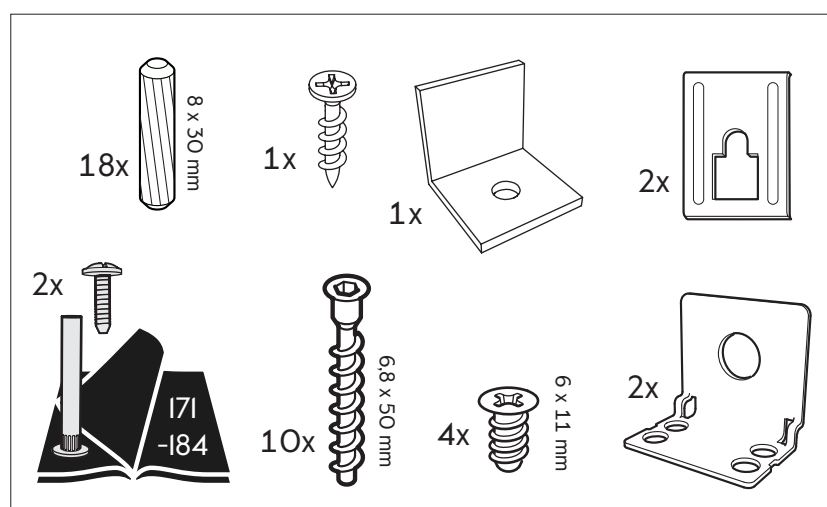

!

SE Skåpsidorna måste fästas mot ett högskåp eller golvstående täcksida.
DK Siden af kabinettet skal fastgøres til et højskab, eller en dækside der går helt til gulv.
NO Skapsidene må festes mot et høyskap eller dekkstider som står på gulvet.
FI Kaapin sivut täytyy kiinnittää korkean kaappiin tai pöytäkaapin peitelevyyn.
EN Cabinet sides must be attached to a tall cabinet or floor standing cover panel.