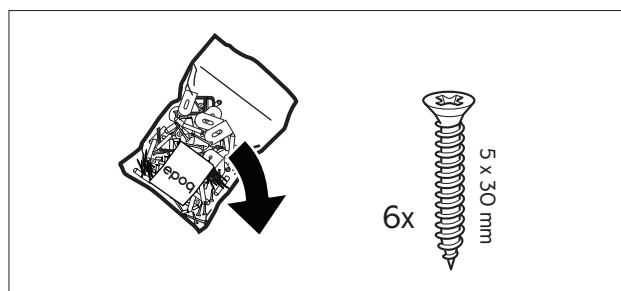

!

SE Skåpsidorna måste fästas mot ett högskåp eller golvstående täcksida.
DK Siden af kabinettet skal fastgøres til et højskab, eller en dækside der går helt til gulv.
NO Skapsidene må festes mot et høyskap eller dekkstider som står på gulvet.
FI Kaapin sivut täytyy kiinnittää korkean kaappiin tai pöytäkaapin peitelevyyn.
EN Cabinet sides must be attached to a tall cabinet or floor standing cover panel.