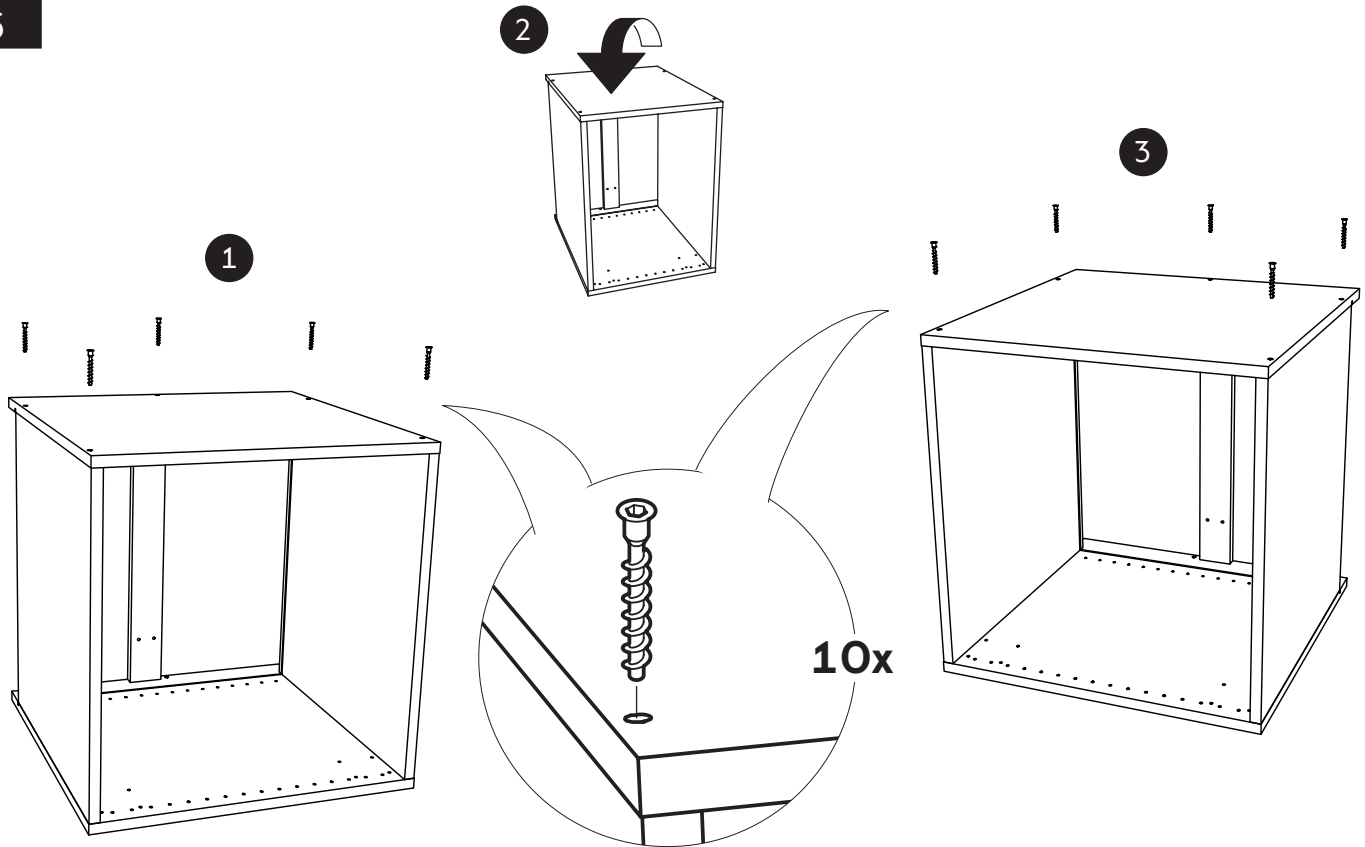

5

6

- **SE** Monteringskrav medfølger ej. Använd skruv anpassad til væggtyp.
- **DK** Monteringskrav medfølger ikke. Brug skruer der passer til vægtypen.
- **NO** Monteringskrav medfølger ikke. Bruk skruer tilpasset veggtype.
- **FI** Asennusruuvit eivät sisälly. Käytä seinätyyppiin sopivia ruuveja.
- **EN** Mounting screws are not included. Use screws adapted to wall type.

23