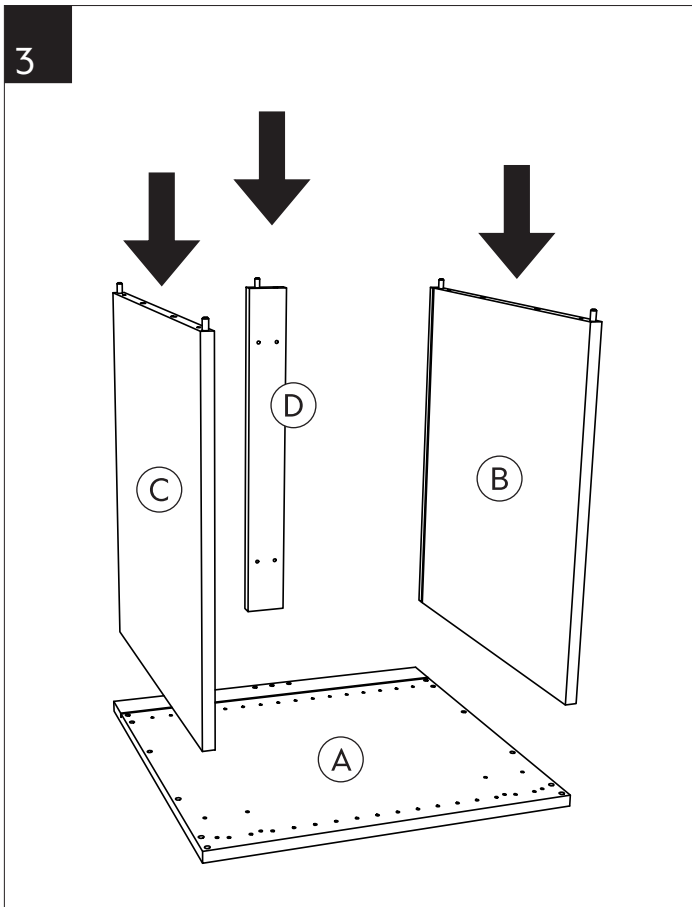

SE Överskåp ovan kyl/frys
DK Topskab køleskab/fryser
NO Overskap over kjøl/frys
FI Yläkaappi jääkaapin/pakastimen yläpuolelle
EN Top cabinet over refrigerator

E15206002202	E15206003502	E15206004502	E15206005702
E15206002205	E15206003505	E15206004505	E15206005705
60x22	60x35	60x45	60x57

!

SE Skåpsidorna måste fästas mot ett högskåp eller golvstående täcksida.
DK Siden af kabinettet skal fastgøres til et højskab, eller en dækside der går helt til gulv.
NO Skapsidene må festes mot et høyskap eller dekkstider som står på gulvet.
FI Kaapin sivut täytyy kiinnittää korkean kaappiin tai pöytäkaapin peitelevyyn.
EN Cabinet sides must be attached to a tall cabinet or floor standing cover panel.