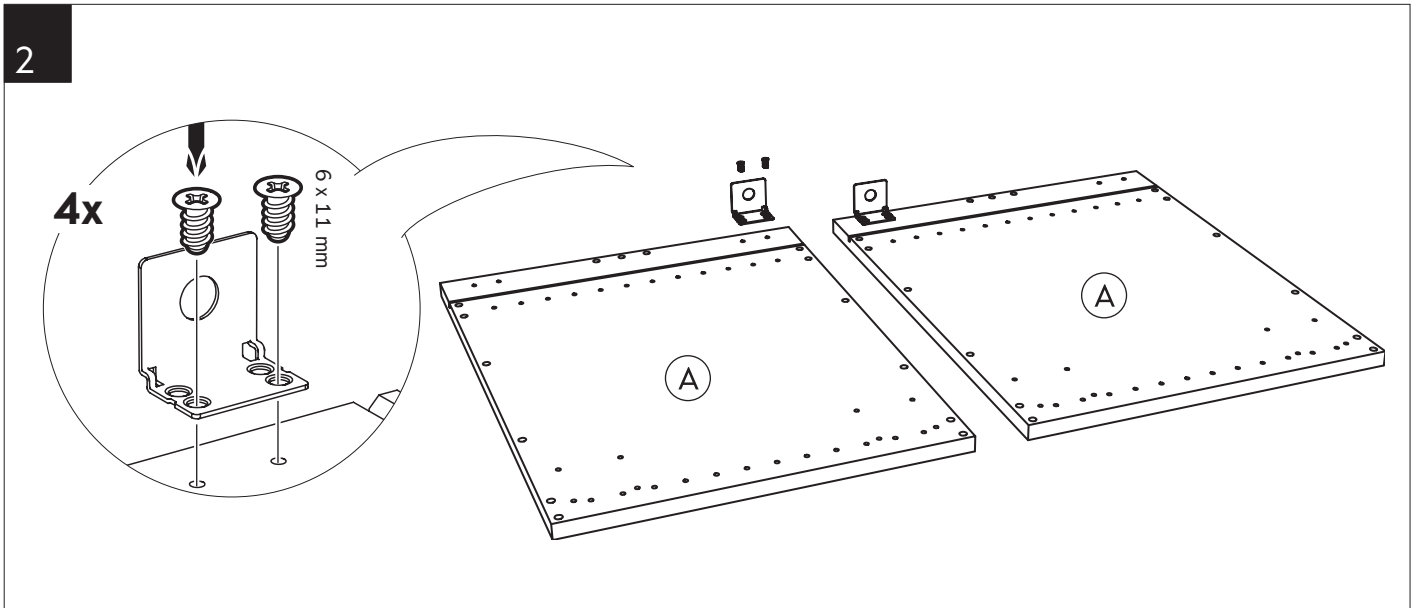

!

SE Skåpsidorna måste fästas mot ett högskåp eller golvstående täcksida.
DK Siden af kabinettet skal fastgøres til et højskab, eller en dækside der går helt til gulv.
NO Skapsidene må festes mot et høyskap eller dekkstider som står på gulvet.
FI Kaapin sivut täytyy kiinnittää korkean kaappiin tai pöytäkaapin peitelevyyn.
EN Cabinet sides must be attached to a tall cabinet or floor standing cover panel.