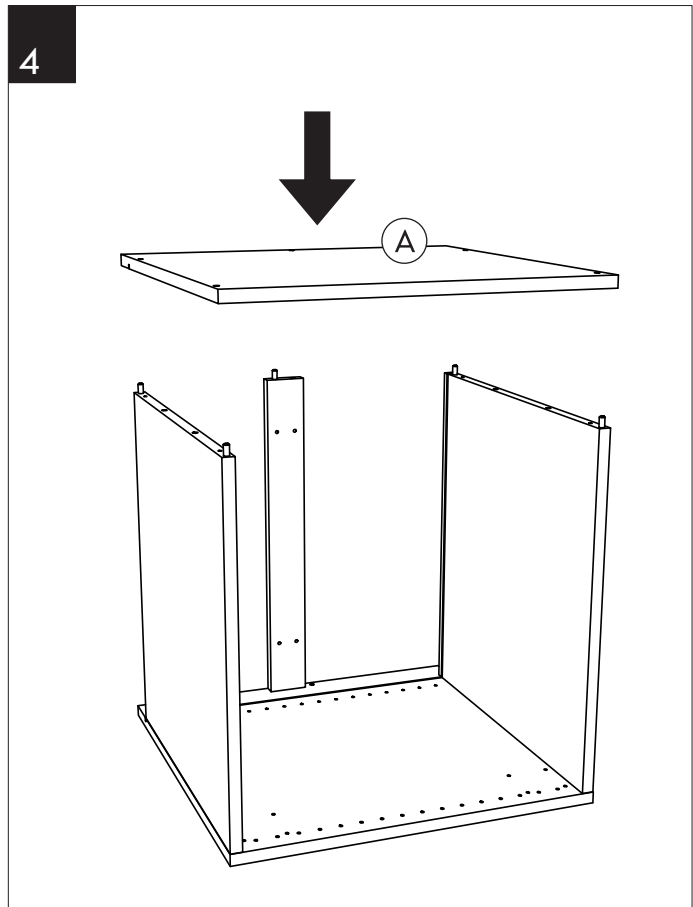

SE Överskåp ovan kyl/frys
DK Topskab køleskab/fryser
NO Overskap over kjøl/frys
FI Yläkaappi jääkaapin/pakastimen yläpuolelle
EN Top cabinet over refrigerator

E15206002202	E15206003502	E15206004502	E15206005702
E15206002205	E15206003505	E15206004505	E15206005705
60x22	60x35	60x45	60x57

!

SE Skåpsidorna måste fästas mot ett högskåp eller golvstående täcksida.
DK Siden af kabinettet skal fastgøres til et højskab, eller en dækside der går helt til gulv.
NO Skapsidene må festes mot et høyskap eller dekkstider som står på gulvet.
FI Kaapin sivut täytyy kiinnittää korkean kaappiin tai pöytäkaapin peitelevyyn.
EN Cabinet sides must be attached to a tall cabinet or floor standing cover panel.