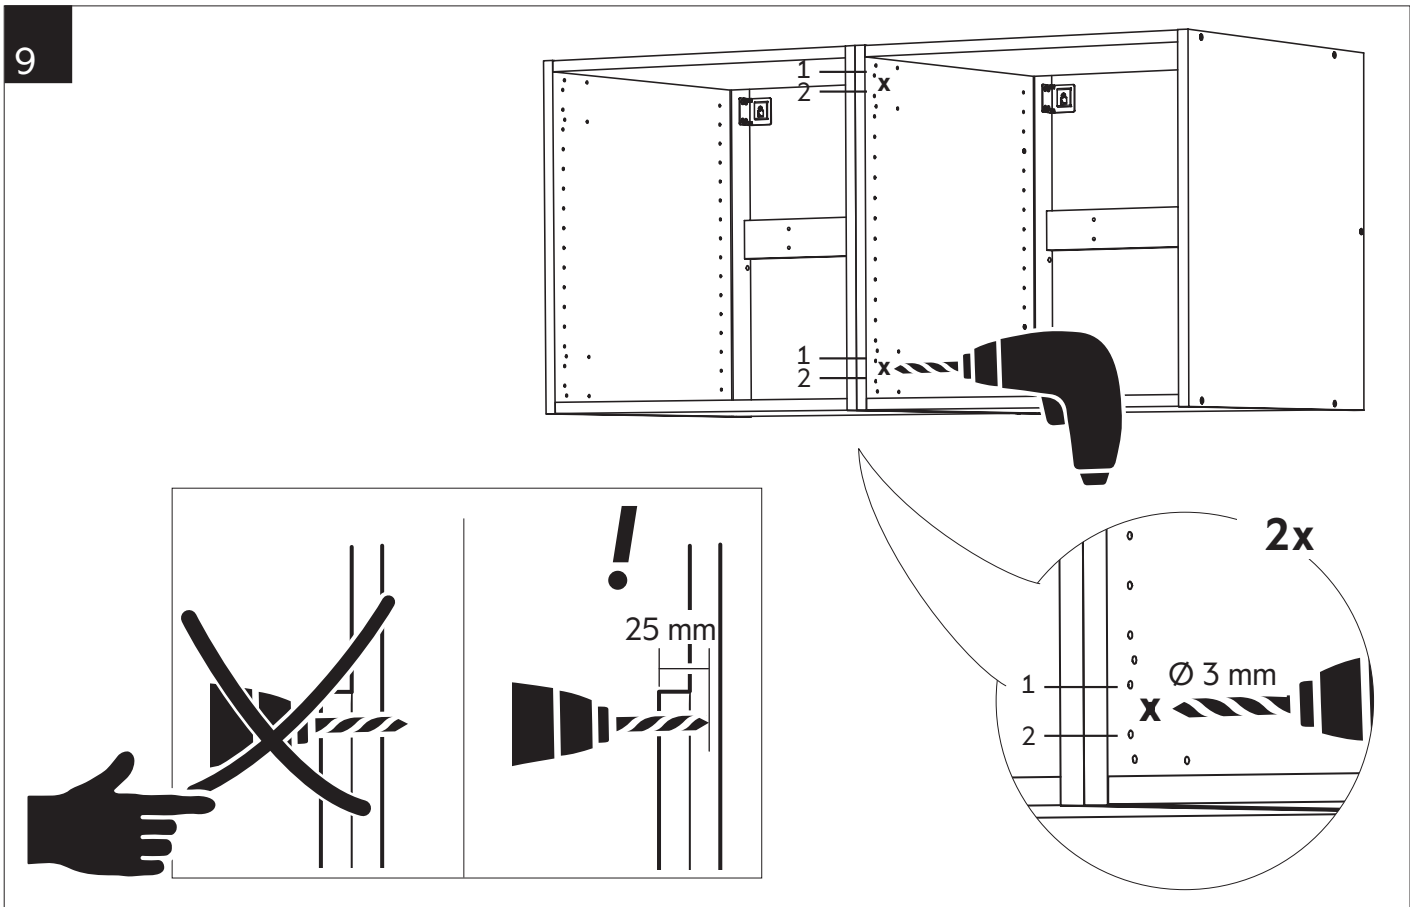

!

SE Skåpsidorna måste fästas mot ett högskåp eller golvstående täcksida.
DK Siden af kabinettet skal fastgøres til et højskab, eller en dækside der går helt til gulv.
NO Skapsidene må festes mot et høyskap eller dekkstider som står på gulvet.
FI Kaapin sivut täytyy kiinnittää korkean kaappiin tai pöytäkaapin peitelevyyn.
EN Cabinet sides must be attached to a tall cabinet or floor standing cover panel.

5

6

- SE** Monteringskrav medfølger ej. Använd skruv anpassad til væggtyp.
- DK** Monteringskrav medfølger ikke. Brug skruer der passer til vægtypen.
- NO** Monteringskrav medfølger ikke. Bruk skruer tilpasset veggtype.
- FI** Asennusruuvit eivät sisälly. Käytä seinätyyppiin sopivia ruuveja.
- EN** Mounting screws are not included. Use screws adapted to wall type.

23

10

11

- SE** Monteringskrav medföljer ej. Använd skruv anpassad til väggtyp.
- DK** Monteringskraver medfølger ikke. Brug skrue der passer til vægtypen.
- NO** Monteringskraver medfølger ikke. Bruk skrue tilpasset veggtype.
- FI** Asennusruuvit eivät sisälly. Käytä seinätyyppiin sopivia ruuveja.
- EN** Mounting screws are not included. Use screws adapted to wall type.