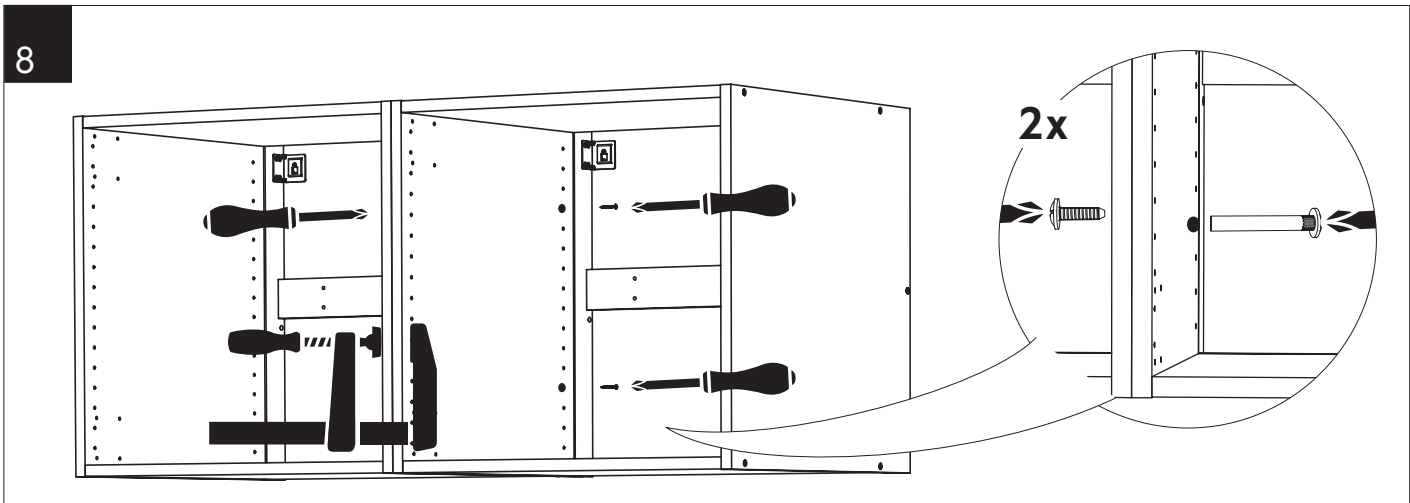

!

SE Skåpsidorna måste fästas mot ett högskåp eller golvstående täcksida.
DK Siden af kabinettet skal fastgøres til et højskab, eller en dækside der går helt til gulv.
NO Skapsidene må festes mot et høyskap eller dekkstider som står på gulvet.
FI Kaapin sivut täytyy kiinnittää korkean kaappiin tai pöytäkaapin peitelevyyn.
EN Cabinet sides must be attached to a tall cabinet or floor standing cover panel.

5

6

- SE** Monteringskrav medfølger ej. Använd skruv anpassad til væggtyp.
- DK** Monteringskrav medfølger ikke. Brug skruer der passer til vægtypen.
- NO** Monteringskrav medfølger ikke. Bruk skruer tilpasset veggtype.
- FI** Asennusruuvit eivät sisälly. Käytä seinätyyppiin sopivia ruuveja.
- EN** Mounting screws are not included. Use screws adapted to wall type.

23

10

11

- SE** Monteringskrav medföljer ej. Använd skruv anpassad til väggtyp.
- DK** Monteringskraver medfølger ikke. Brug skrue der passer til vægtypen.
- NO** Monteringskraver medfølger ikke. Bruk skrue tilpasset veggtype.
- FI** Asennusruuvit eivät sisälly. Käytä seinätyyppiin sopivia ruuveja.
- EN** Mounting screws are not included. Use screws adapted to wall type.