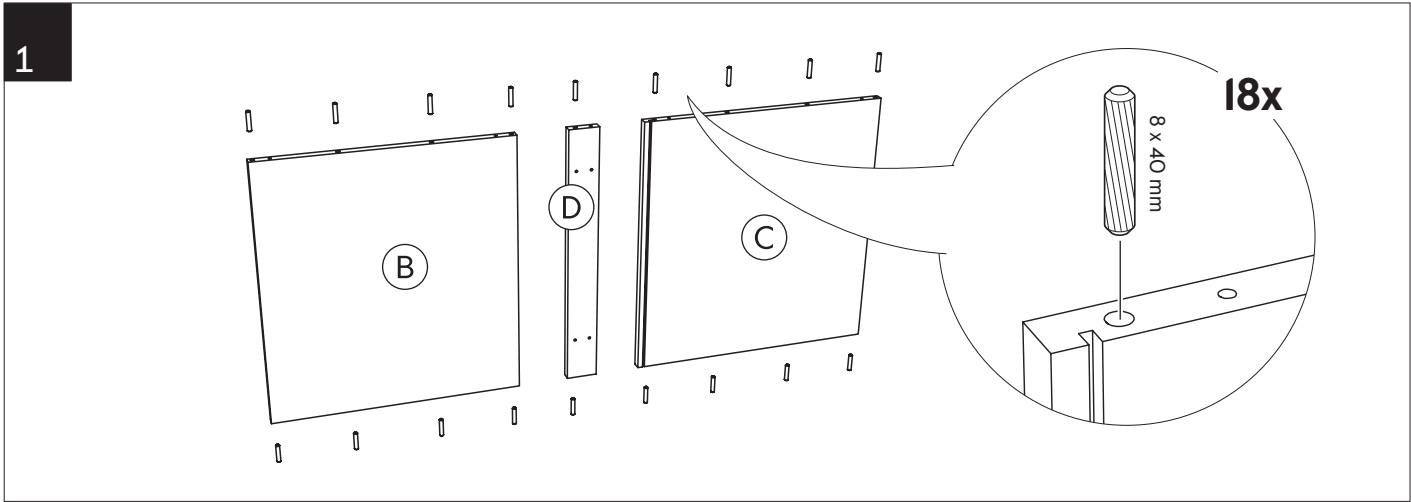

!

SE Skåpsidorna måste fästas mot ett högskåp eller golvstående täcksida.
DK Siden af kabinettet skal fastgøres til et højskab, eller en dækside der går helt til gulv.
NO Skapsidene må festes mot et høyskap eller dekkstider som står på gulvet.
FI Kaapin sivut täytyy kiinnittää korkean kaappiin tai pöytäkaapin peitelevyyn.
EN Cabinet sides must be attached to a tall cabinet or floor standing cover panel.